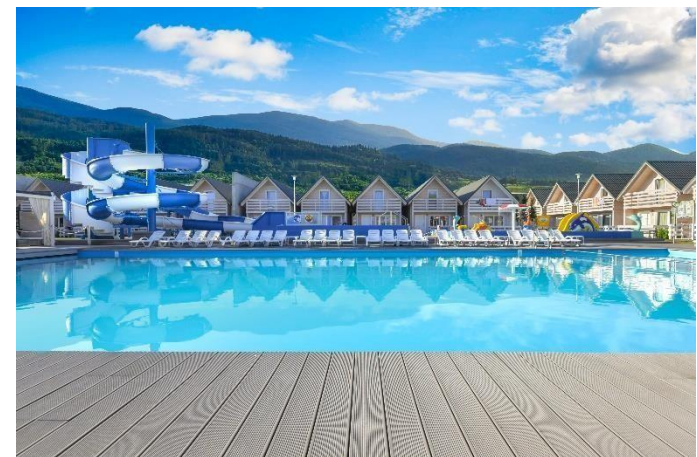

HOLIDAY

PARK & RESORT