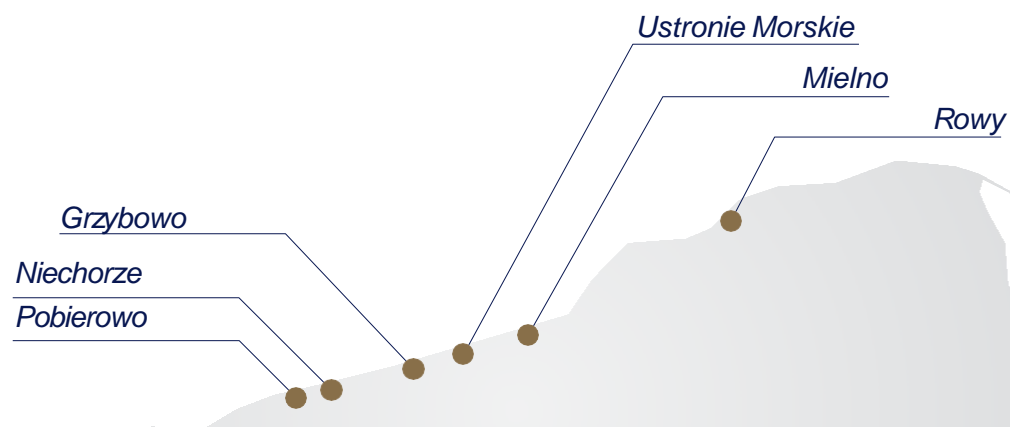

Rowy

- ◆ Powierzchnia ośrodka: **25 000 m²**
- ◆ Liczba apartamentów: **119**
- ◆ Liczba domków: **72**
- ◆ Liczba miejsc noclegowych: **1243**

71 domków

56 apartamentów

Pobierowo

ul. Zachodnia 8k

390 metrów do morza